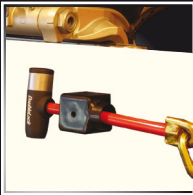

# Outboard Lock

Outboard slot

Serrure d'extérieur

Outboard lock

Außenborder-Schloss

MP030904

Kan gecombineerd worden met de DoubleLock Loop Chain.  
Peut être combiné avec le DoubleLock Loop Chain.  
Can be combined with the DoubleLock Loop Chain.  
Kann mit der DoubleLock Loop Chain kombiniert werden.

## [NLD]

- Geschikt voor buitenboordmotoren met boutbevestiging
- Kan gecombineerd worden met de DoubleLock Loop Chain
- Vijf sleutels inclusief led key
- SCM goedgekeurd

## [FRA]

- Parfait pour les moteurs hors-bord avec fixation à boulon
- Peut être combiné avec le DoubleLock Loop Chain
- Cinq clés, y compris la clé lumineuse
- Certifié SCM

## [ENG]

- Suitable for outboard engines with bolt attachment
- Can be combined with the DoubleLock Loop Chain
- Five keys including LED key
- SCM approved